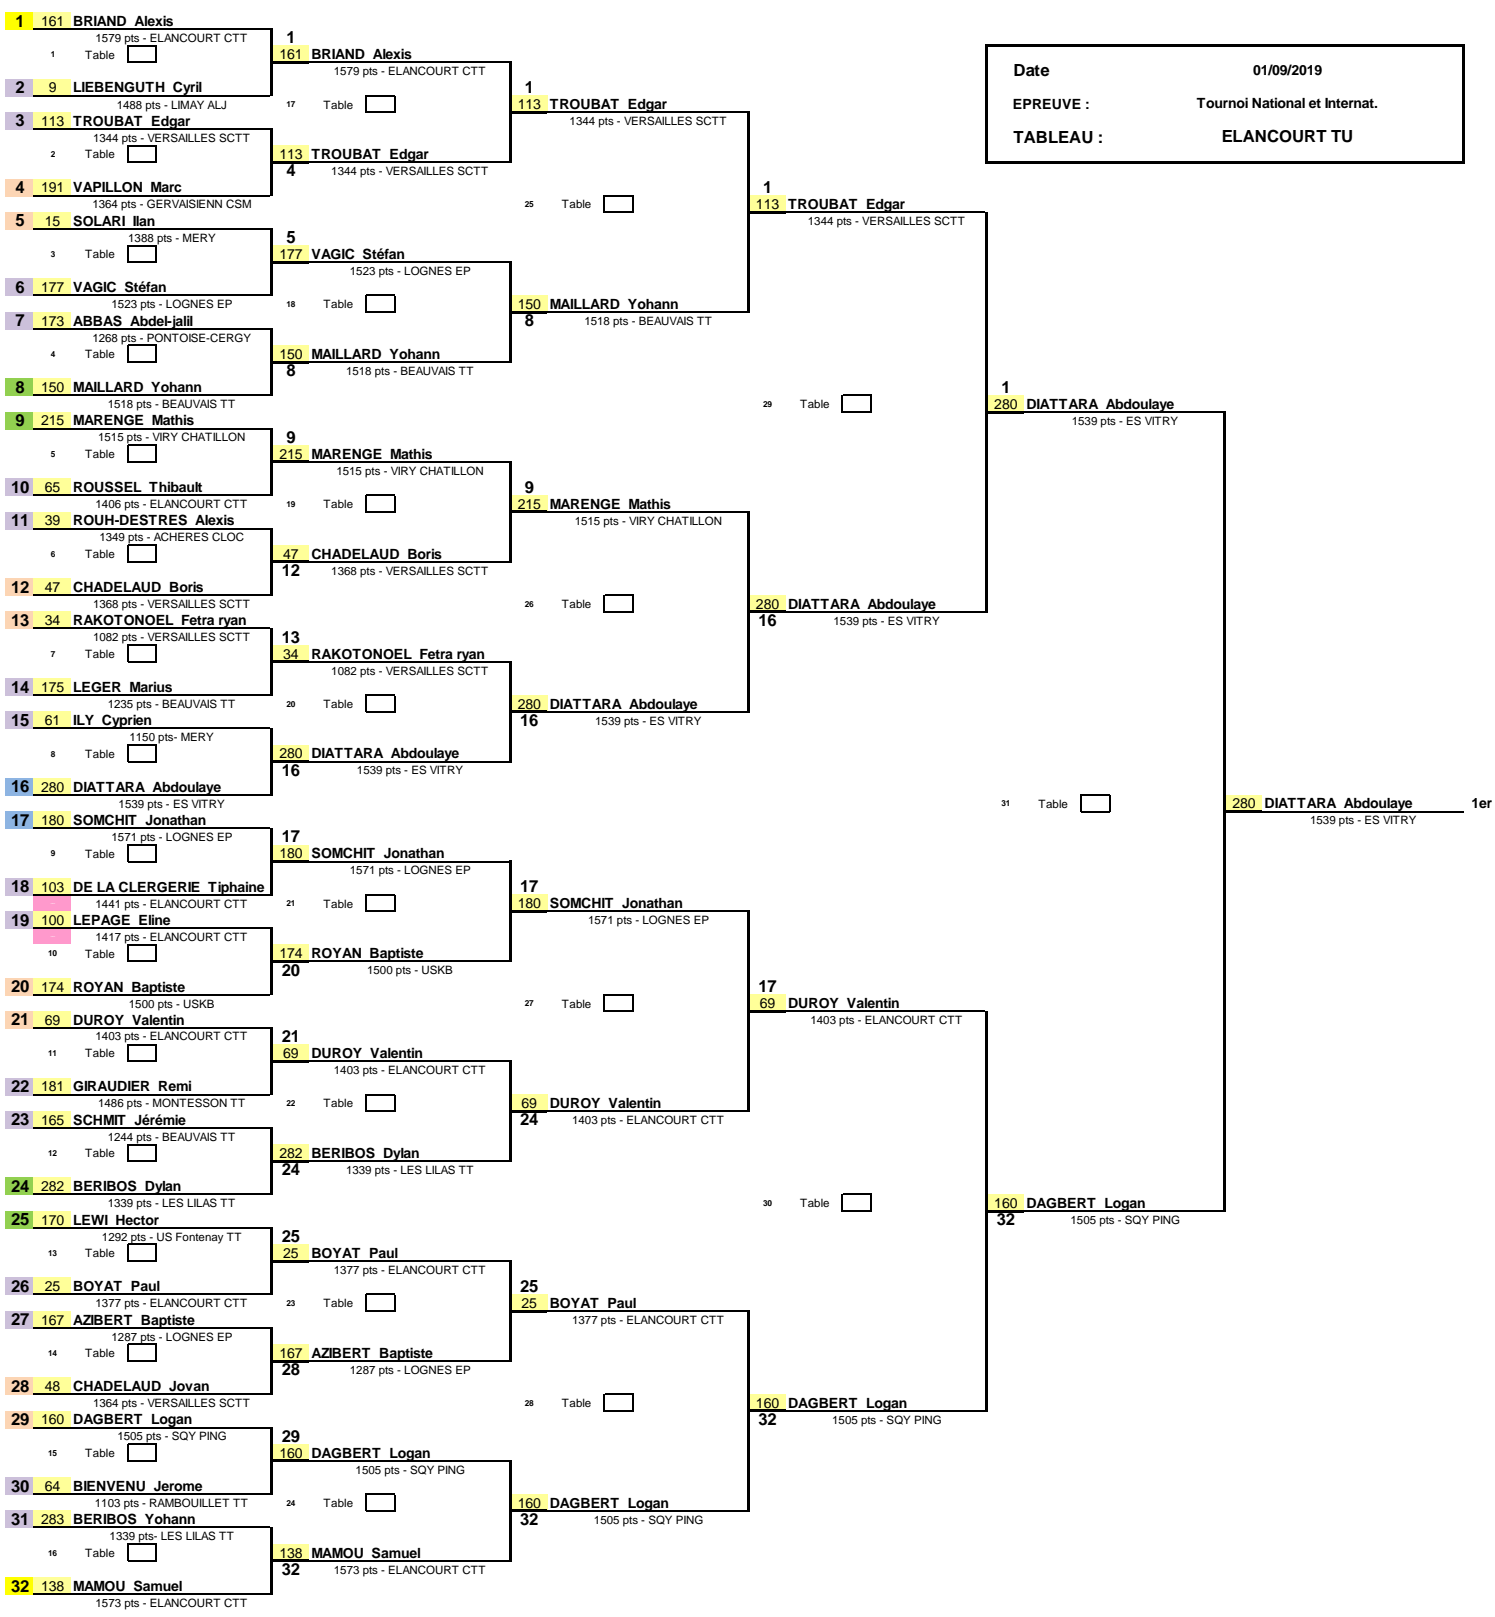

1/16ème de Finale      1/8ème de Finale      1/4 de Finale      1/2 Finale      Finale

Date 01/09/2019  
 EPREUVE : Tournoi National et Internat.  
 TABLEAU : ELANCOURT TU