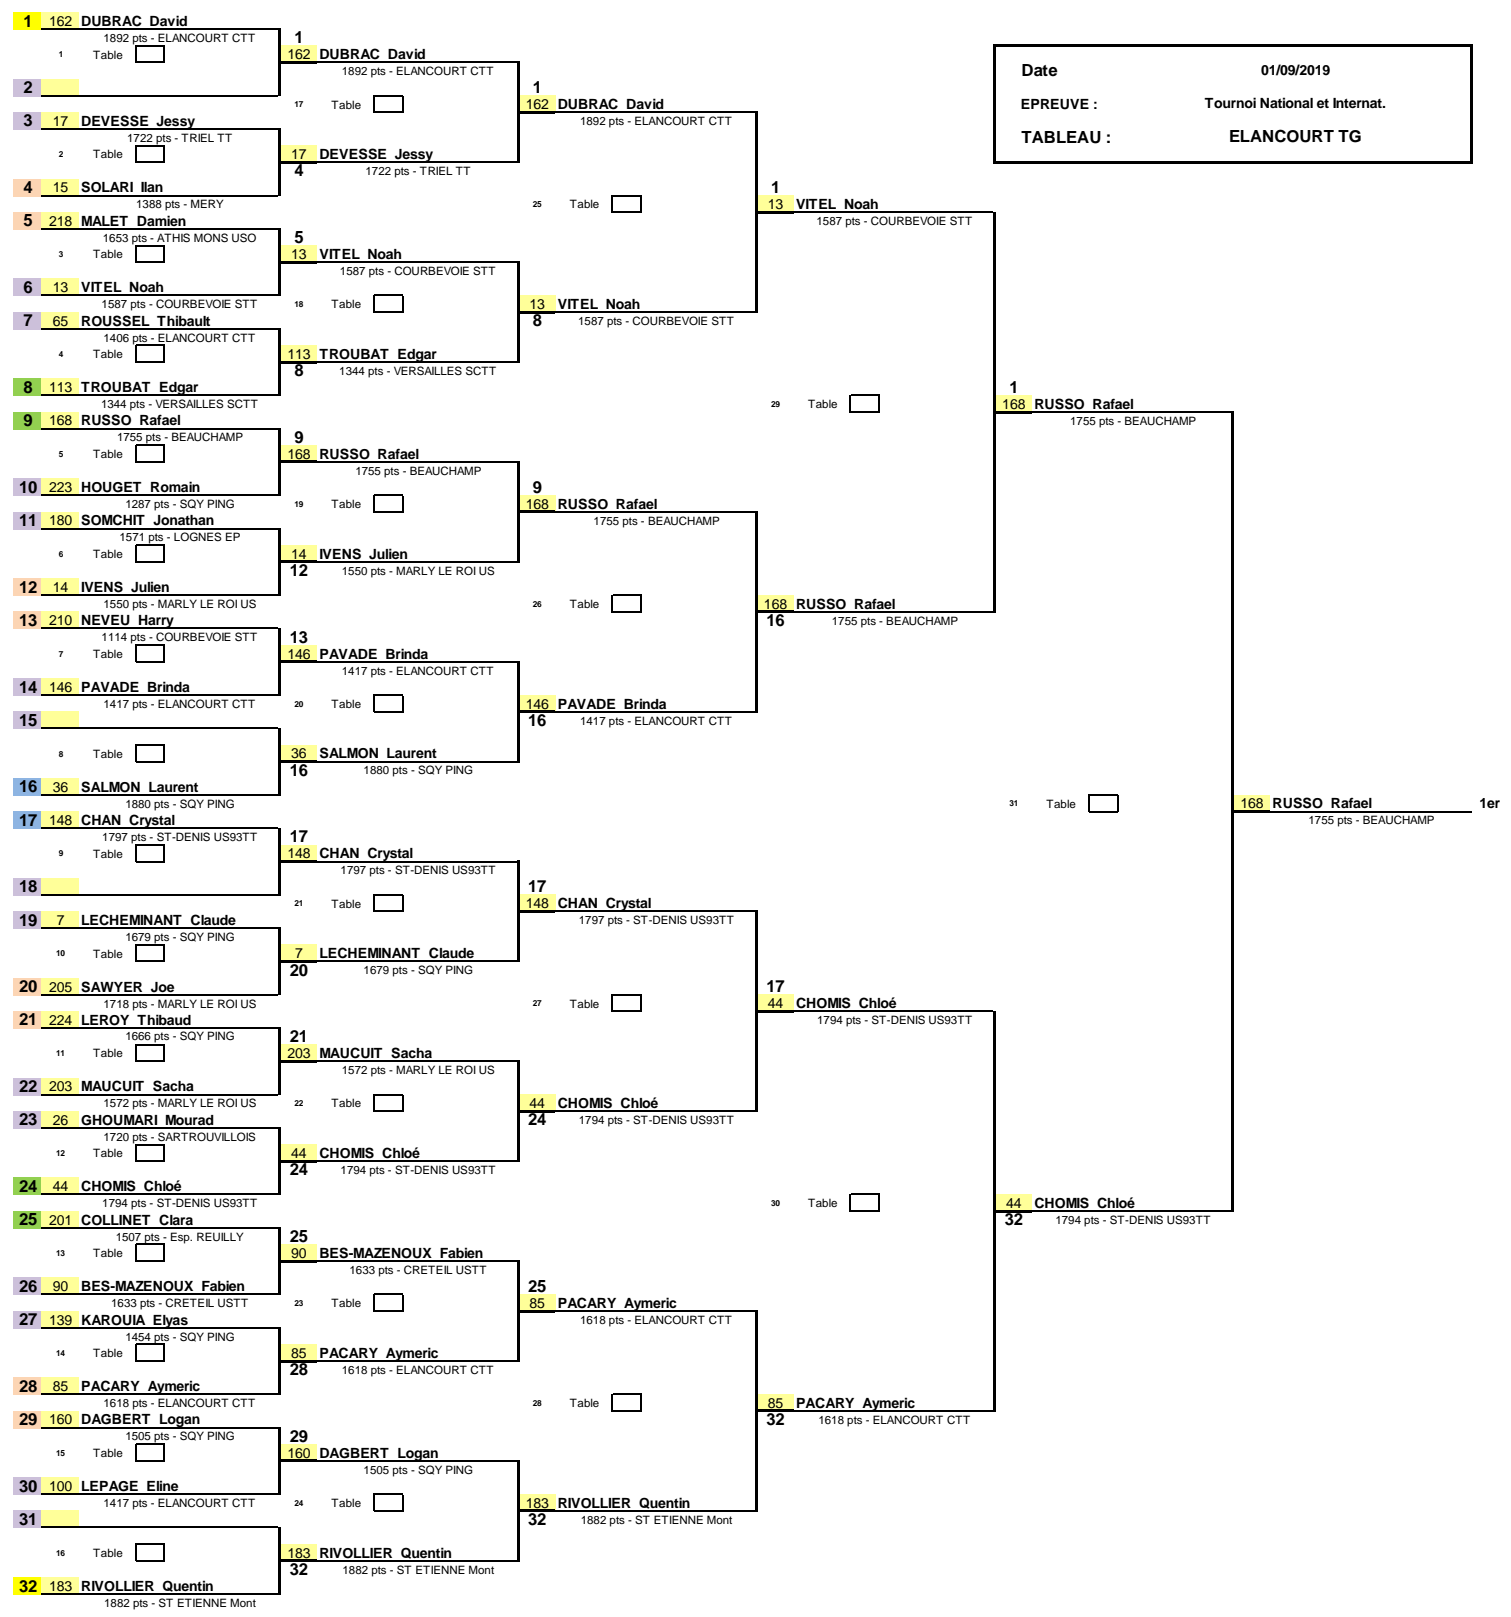

1/16ème de Finale 1/8ème de Finale 1/4 de Finale 1/2 Finale Finale

Date 01/09/2019
 EPREUVE : Tournoi National et Internat.
 TABLEAU : ELANCOURT TG