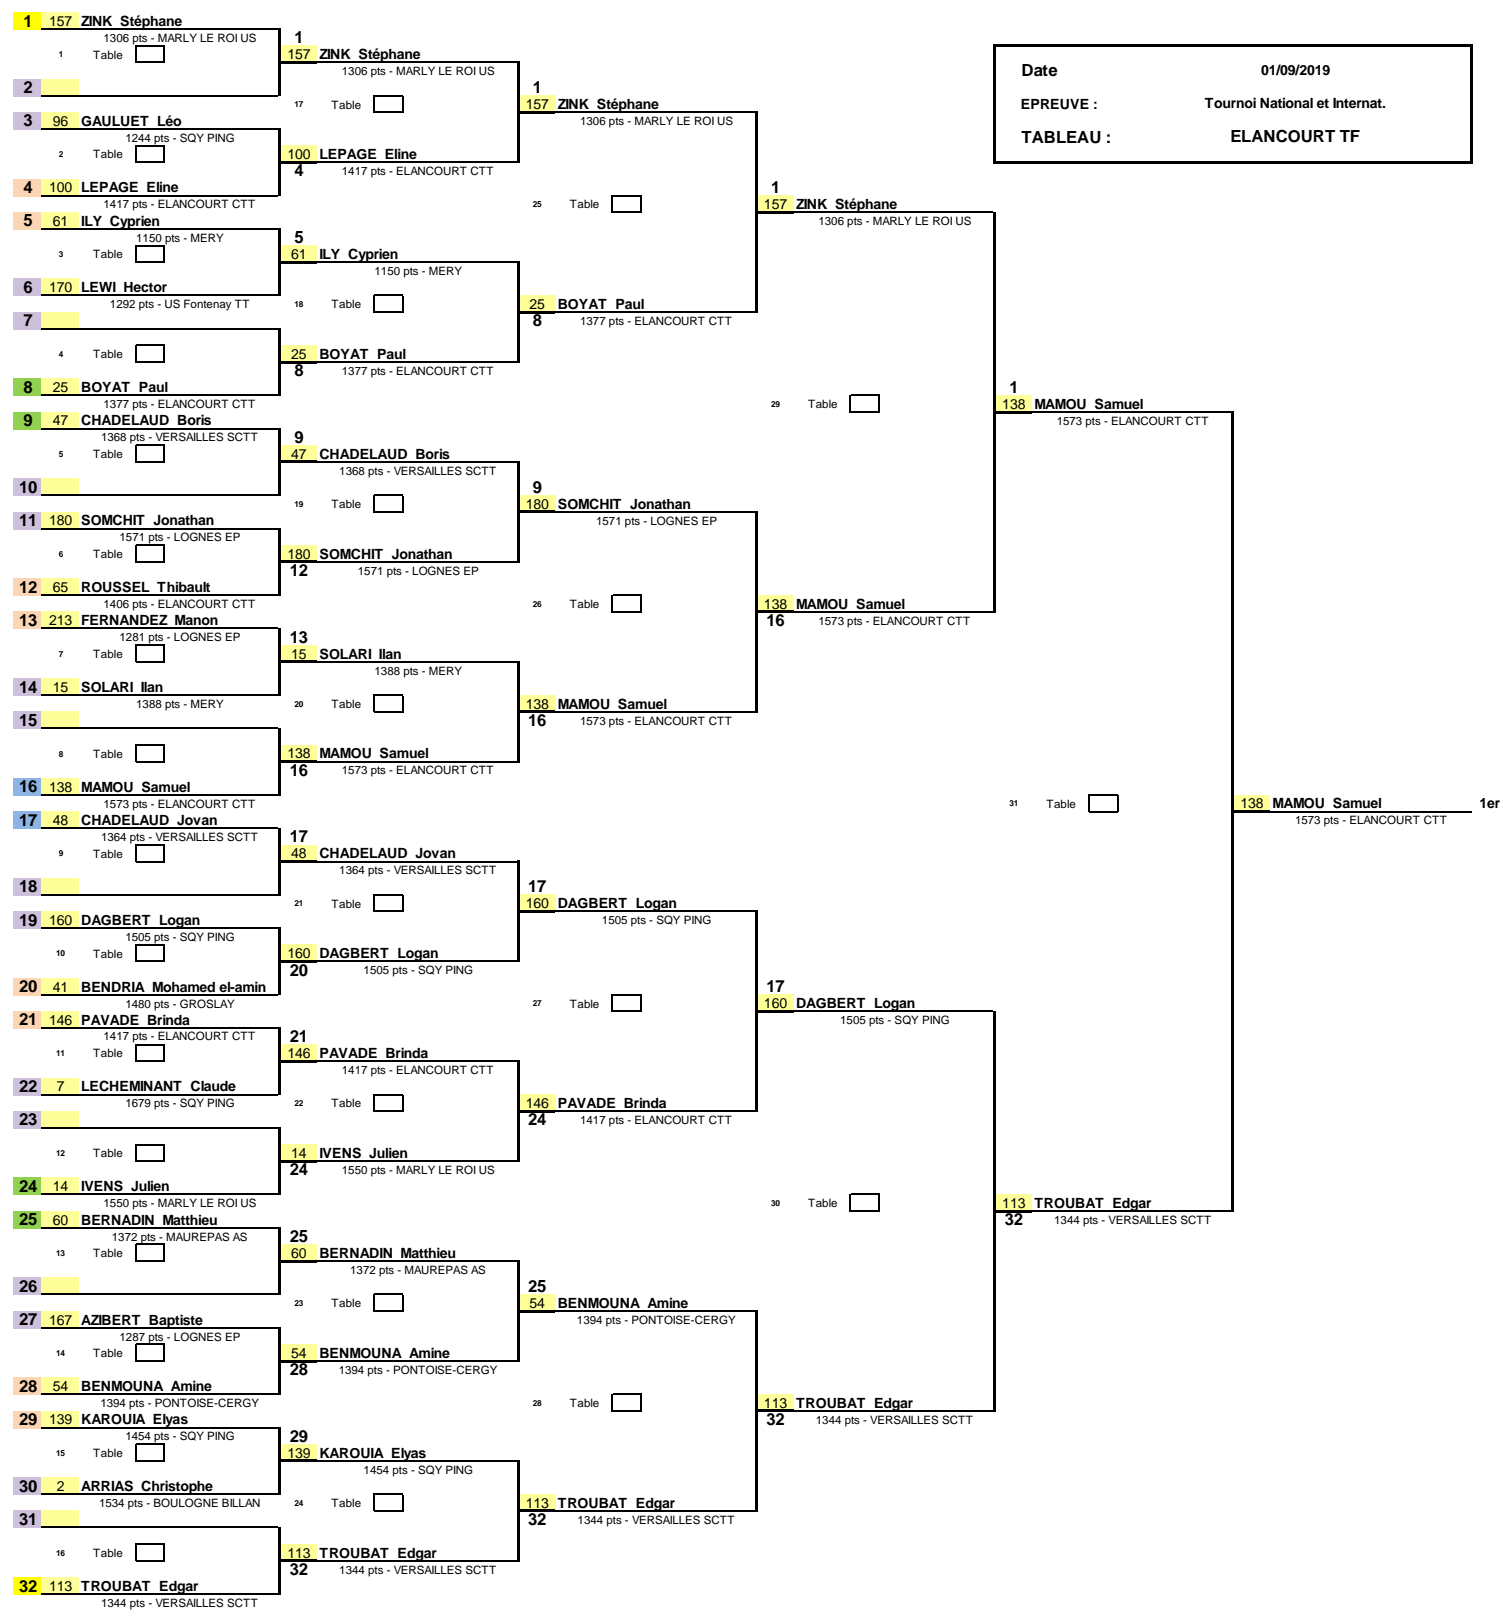

1/16ème de Finale 1/8ème de Finale 1/4 de Finale 1/2 Finale Finale

Date 01/09/2019
 EPREUVE : Tournoi National et Internat.
 TABLEAU : ELANCOURT TF