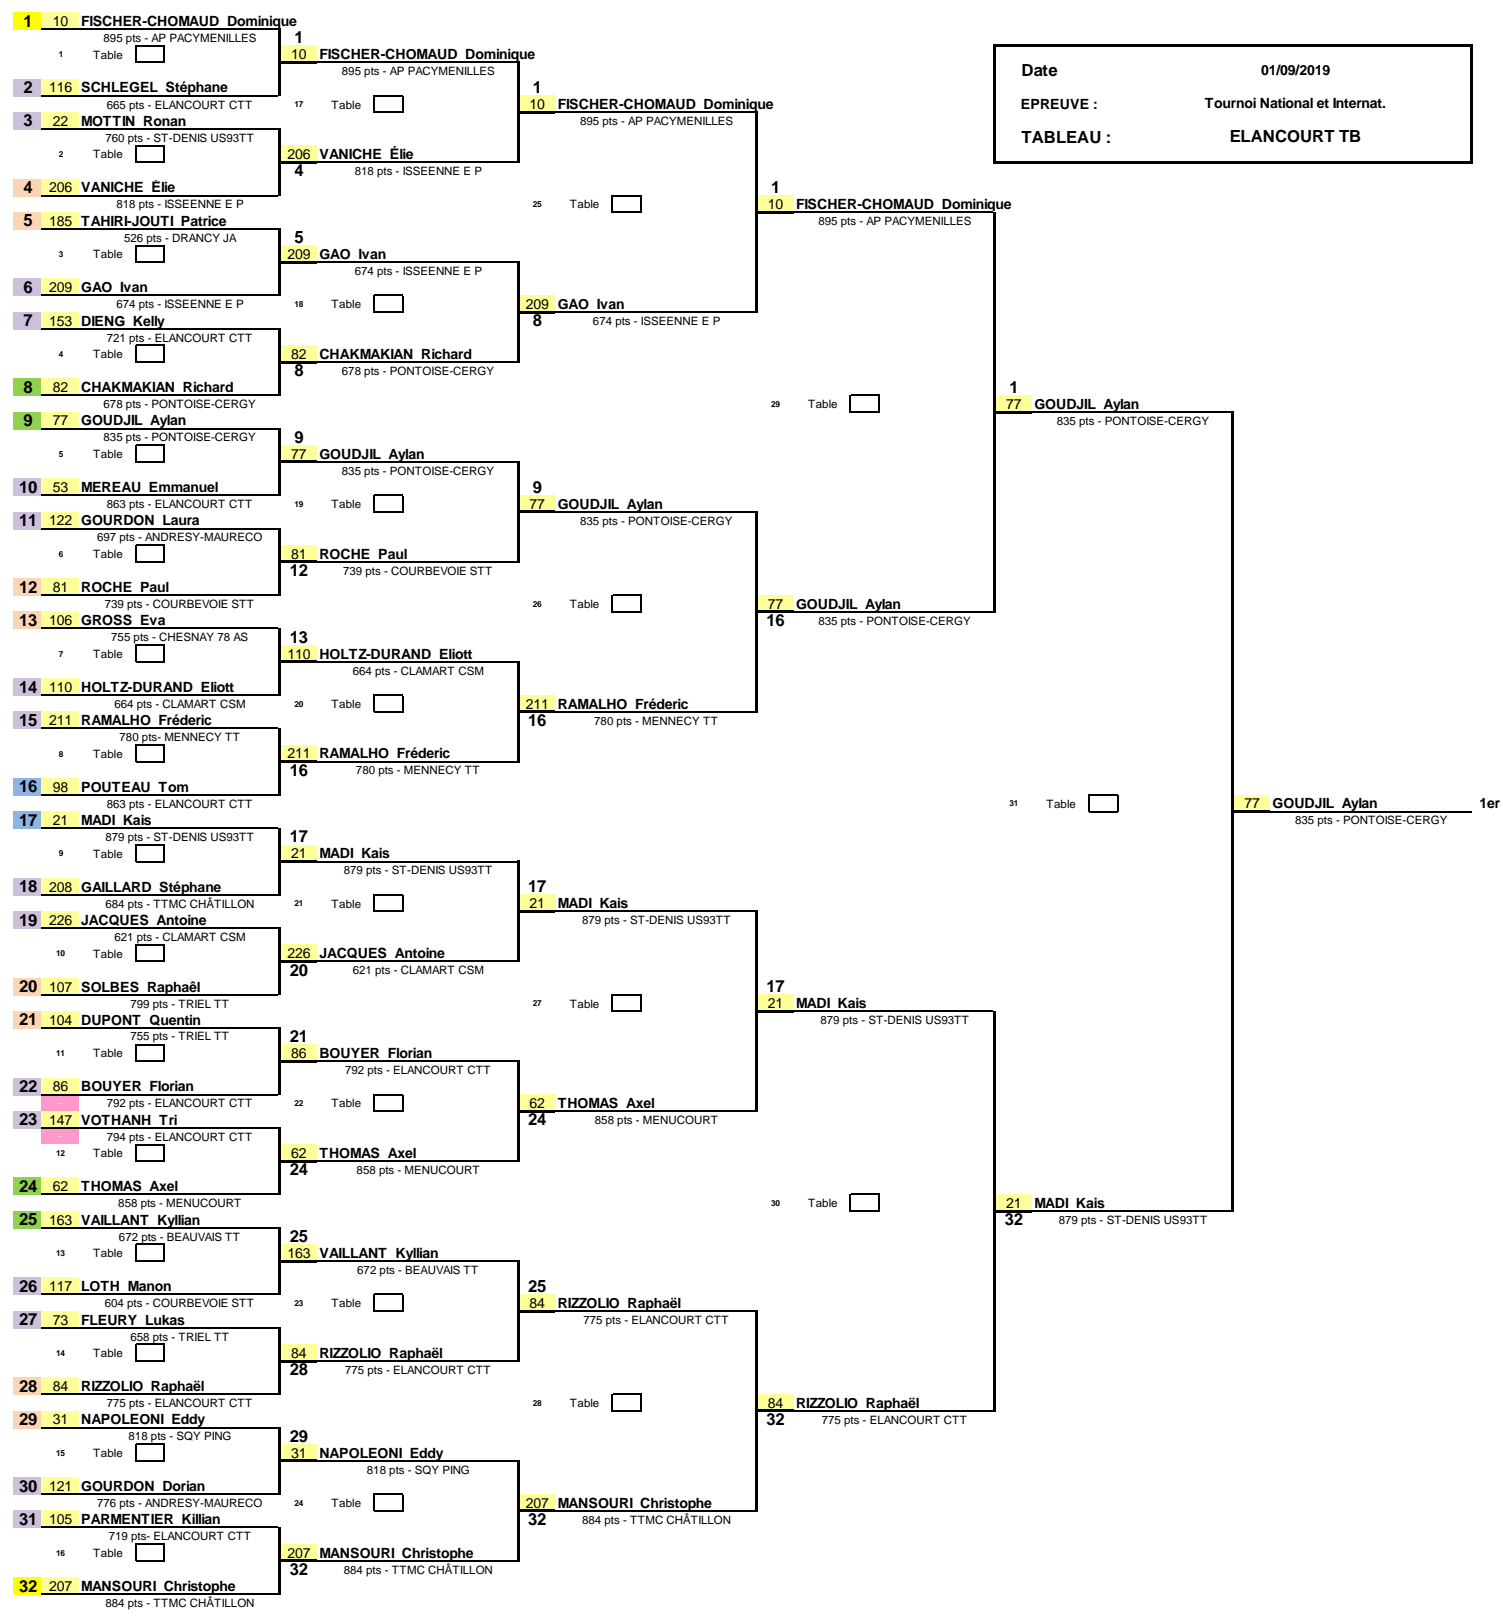

1/16ème de Finale 1/8ème de Finale 1/4 de Finale 1/2 Finale Finale

Date : 01/09/2019
 EPREUVE : Tournoi National et Internat.
 TABLEAU : ELANCOURT TB