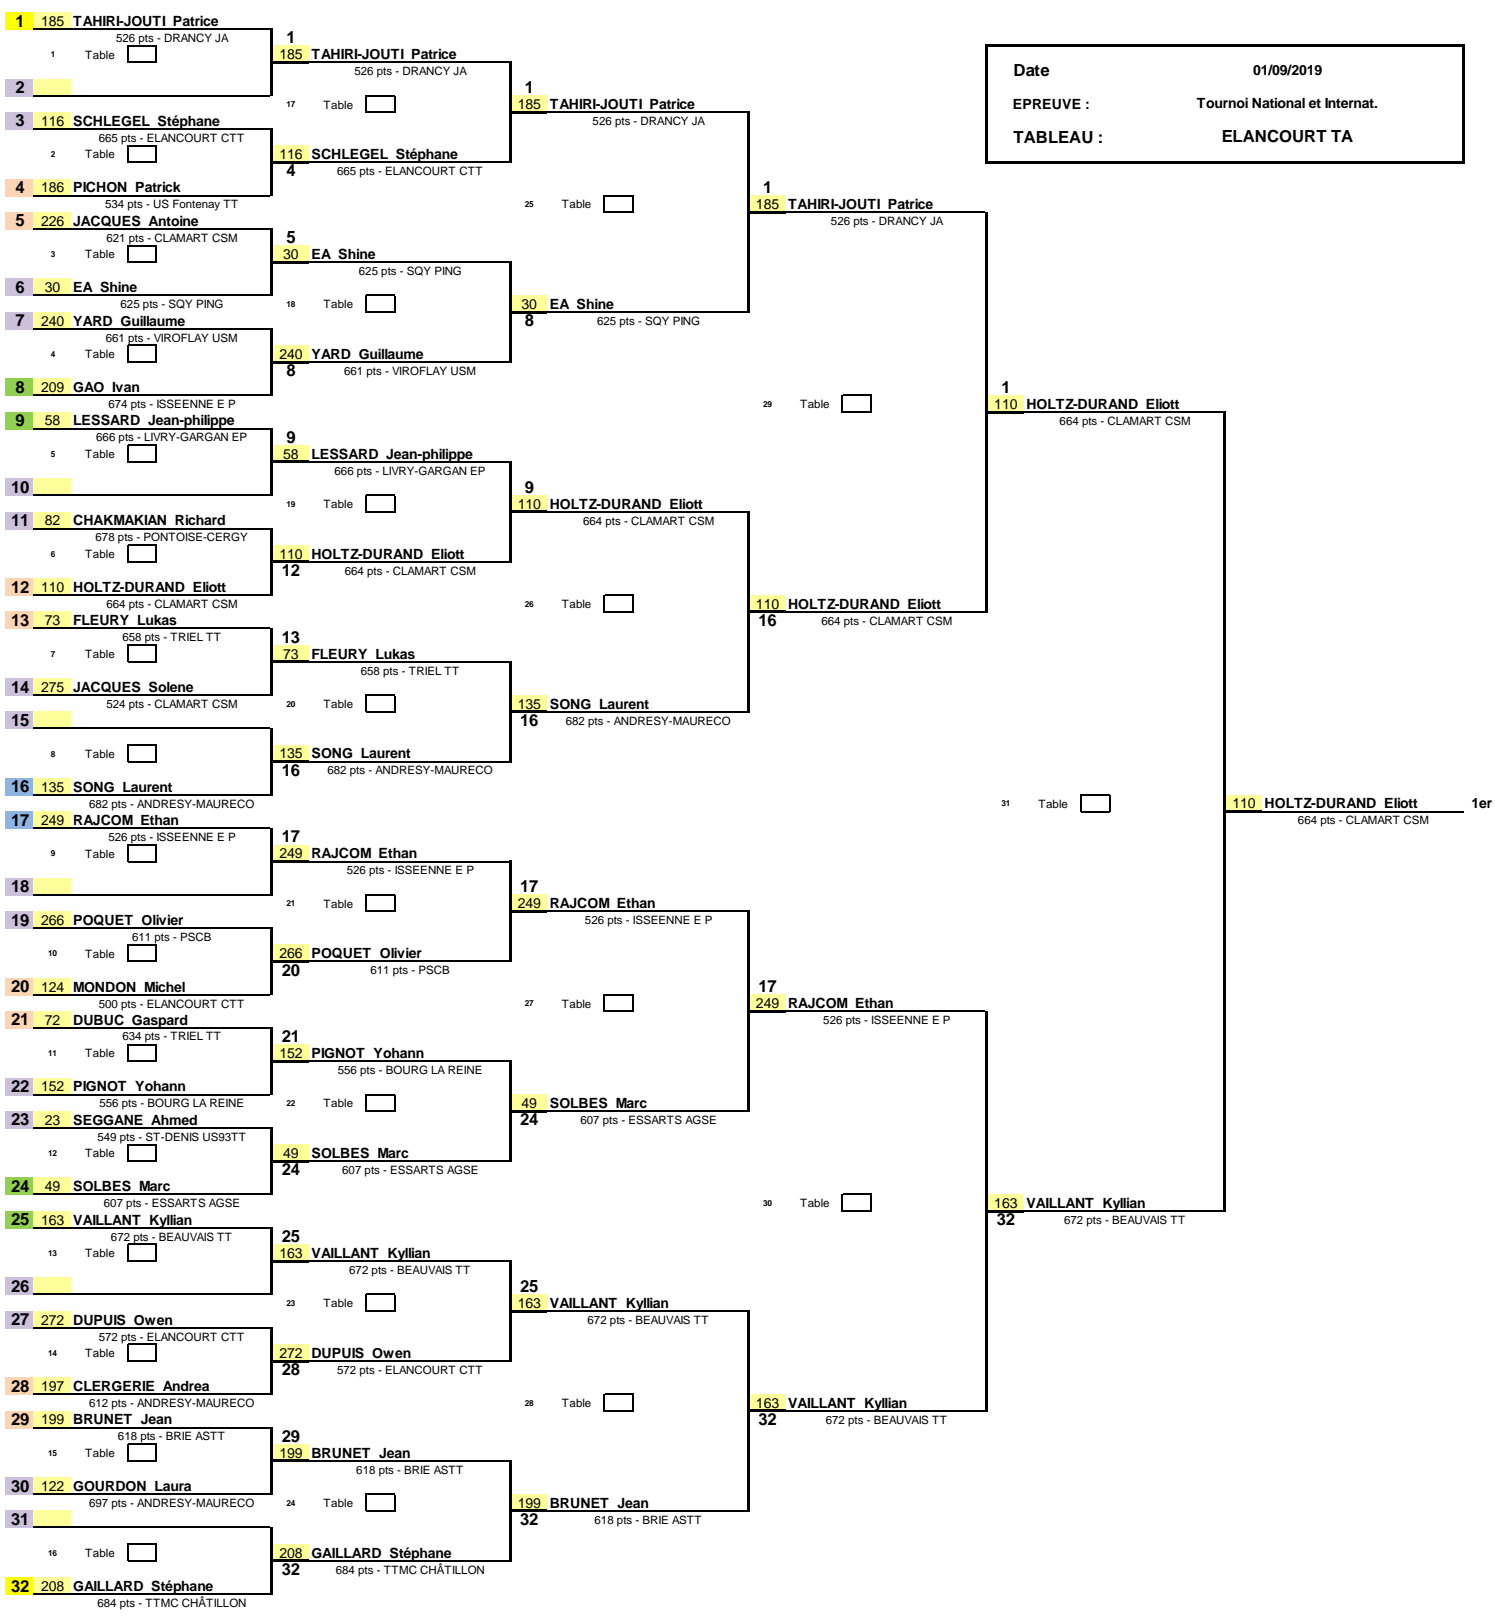

1/16ème de Finale      1/8ème de Finale      1/4 de Finale      1/2 Finale      Finale

Date 01/09/2019  
 EPREUVE : Tournoi National et Internat.  
 TABLEAU : ELANCOURT TA